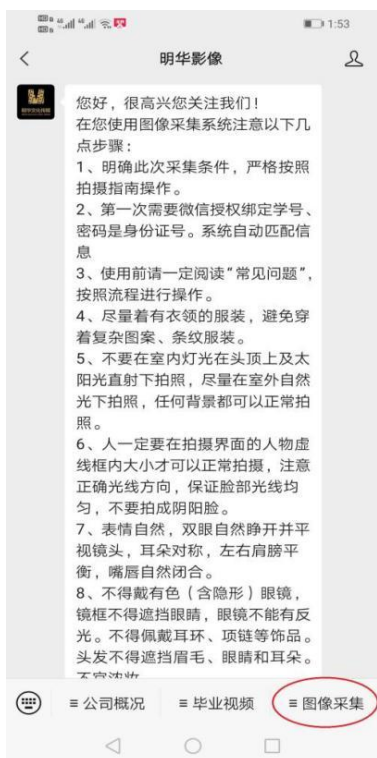

毕业生图像采集环节出示图像采集码

[获取图像采集码](#)

CHSI 图像采集码

姓名: 曹**
证件号码: *****82746
学校名称: 北京工业大学
层次: 博士

此码仅用于图像采集, 采集环节出示, 请及时保存截图, 不要随意关闭

[保存图片](#)

一、图像采集方式

[Redacted]